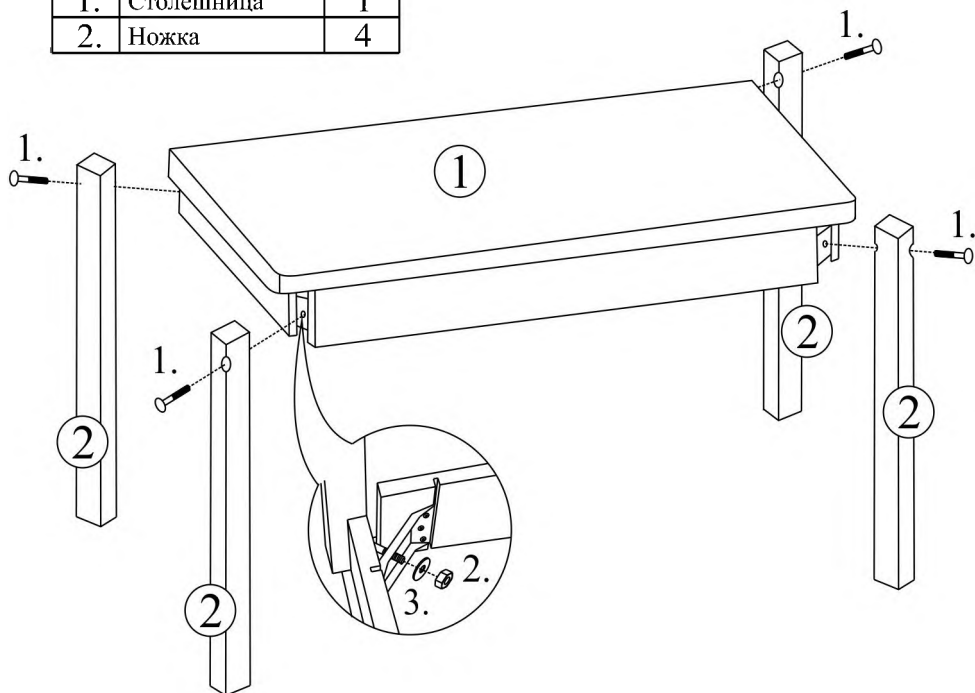

Инструкция по сборке

1. Установить ножки (2) на место и закрепить их к столешнице с помощью мебельного болта 8x80 (поз.1), шайбы (поз.3) и гайки (поз.2), как показано на рисунке.