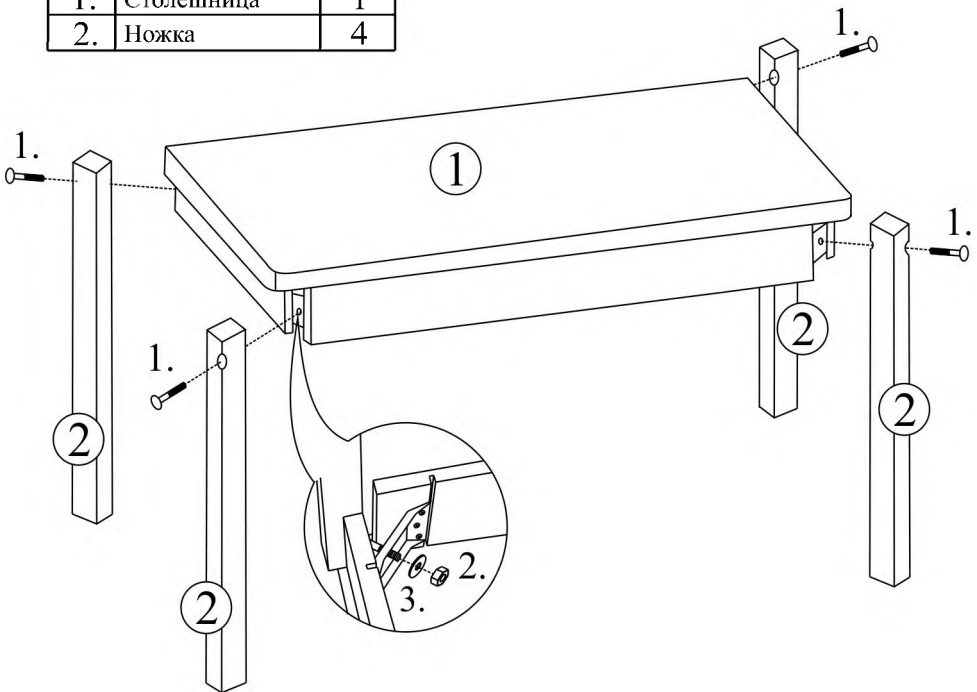

Инструкция по сборке

1. Установить ножки (2) на место и закрепить их к столешнице с помощью мебельного болта 8x80 (поз.1), шайбы (поз.3) и гайки (поз.2), как показано на рисунке.