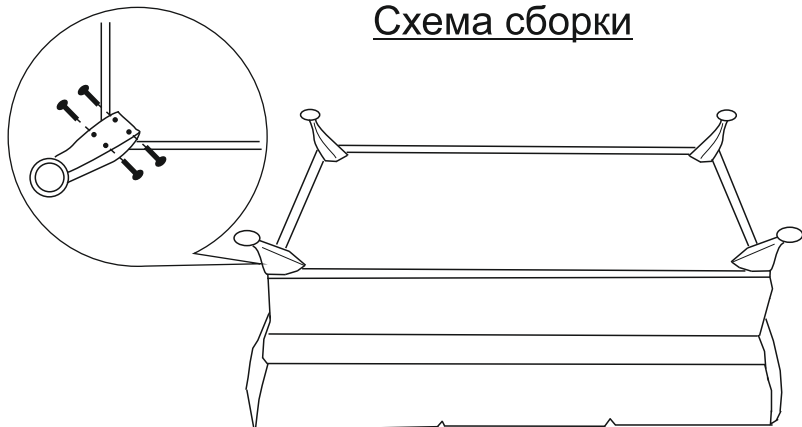

Схема сборки

Производитель оставляет за собой право вносить изменения в конструкцию изделий не влияющие на ее функциональность и художественное решение. Изображение представленное в инструкции может отличаться от реального вида изделия.

ООО «Элегия»

Россия, Новгородская обл., 174411 г. Боровичи ул. Железнодорожников,22

Тел/факс: (81664) 90-100, 90-102

Диван / кресло «Вега 8»

Размеры (мм) шир./глуб./выс. 2180x920x900
Спальное место (мм) шир./глуб./выс.1250x1880x450

Размеры (мм) шир./глуб./выс. 940x950x890