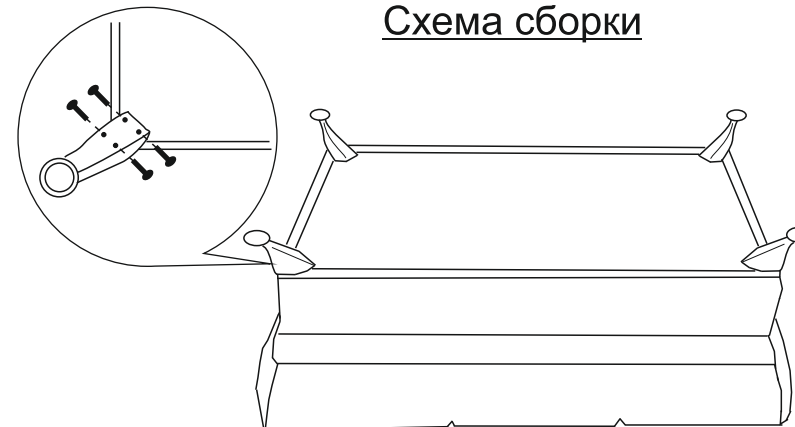

Схема сборки

Производитель оставляет за собой право вносить изменения в конструкцию изделий не влияющие на ее функциональность и художественное решение. Изображение представленное в инструкции может отличаться от реального вида изделия.