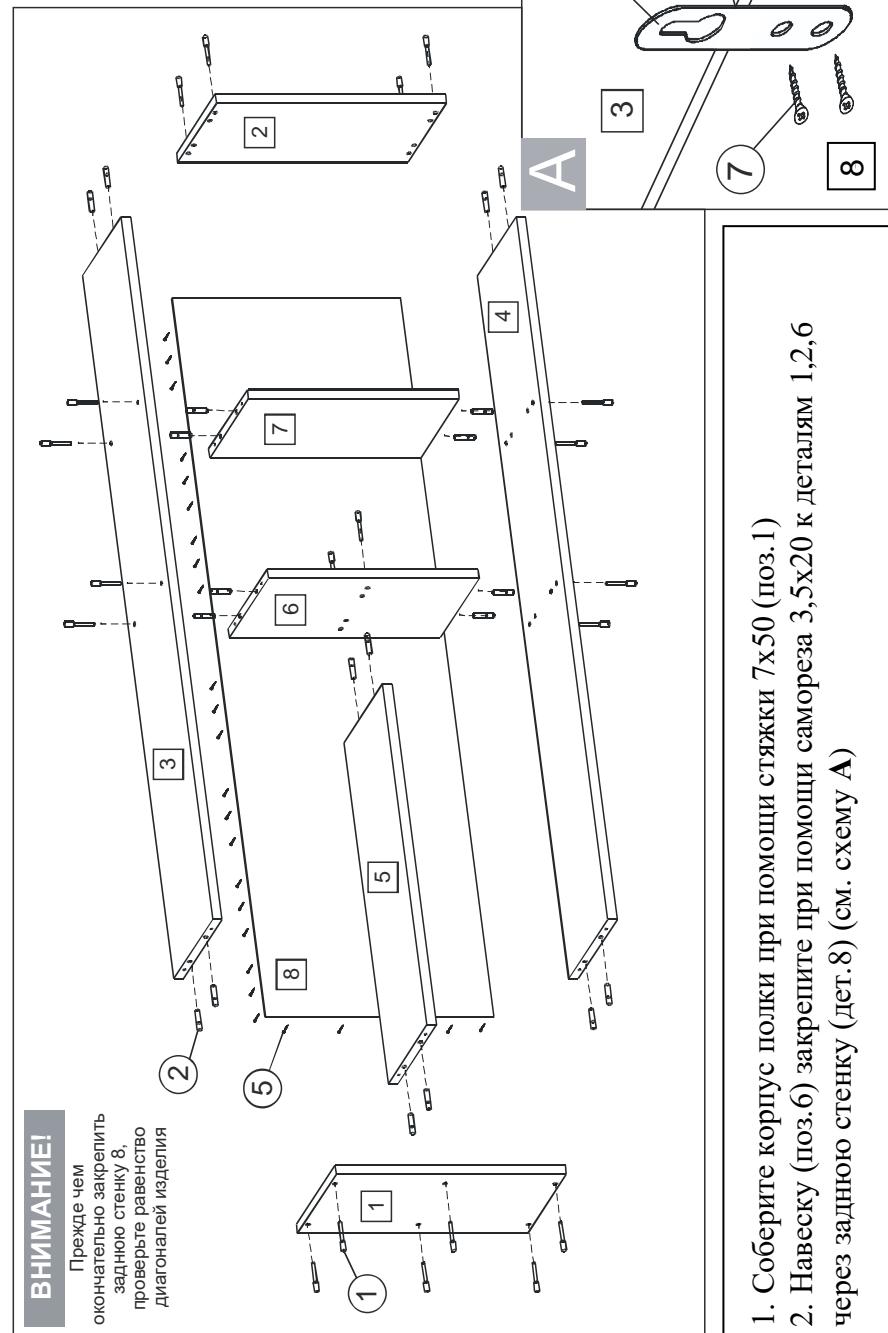

ООО «Элегия»

Россия, Новгородская обл., 174411 г. Боровичи, ул. Железнодорожников, 22

Тел/факс: (81664)2-0911, 2-6929

http://www.elegia-mebel.ru

Полка 12.06
1260x235x384

Детали

№ п/п	Наименование	Размеры		Кол-во
1	Щит боковой лев.	384	232	1
2	Щит боковой прав.	384	232	1
3	Щит верхний	1228	232	1
4	Щит нижний	1228	232	1
5	Щит горизонтальный	596	232	1
6	Щит средний	352	232	1
7	Щит средний	352	232	1
8	Задняя стенка	380	1256	1

Ведомость фурнитуры

№	Наименование	Кол-во
1	Стяжка 7x50	20
2	Шкант 8x30	20
3	Заглушка самоклейка D-14	20
4	Ключ шестигранный	1
5	Шуруп 3x18	30
6	Навеска №495	3
7	Саморез 3,5x20	6

6 Навеска 495

7 Саморез 3,5x20

1	Стяжка 7x50	2	Шкант 8x30	3	Заглушка	4	Ключ	5	Шуруп 3x18

ВНИМАНИЕ!

Прежде чем окончательно закрепить заднюю стенку 8, проверьте равенство диагоналей изделия

1. Соберите корпус полки при помощи стяжки 7x50 (поз.1)
2. Навеску (поз.6) закрепите при помощи самореза 3,5x20 к деталям 1,2,6 через заднюю стенку (дет.8) (см. схему А)