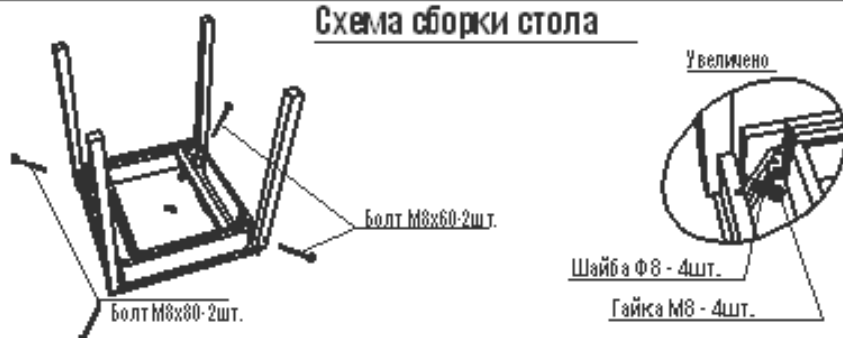

Болт М8х60 - 2шт.

Болт М8х80 - 2шт.

Гайка М8 - 4шт.

Шайба Ф8 - 4шт.

Размер стола 600х600х780 мм

Размер стола в разобранном виде
1200х600х780 мм

Схема сборки стола

Схема трансформации стола