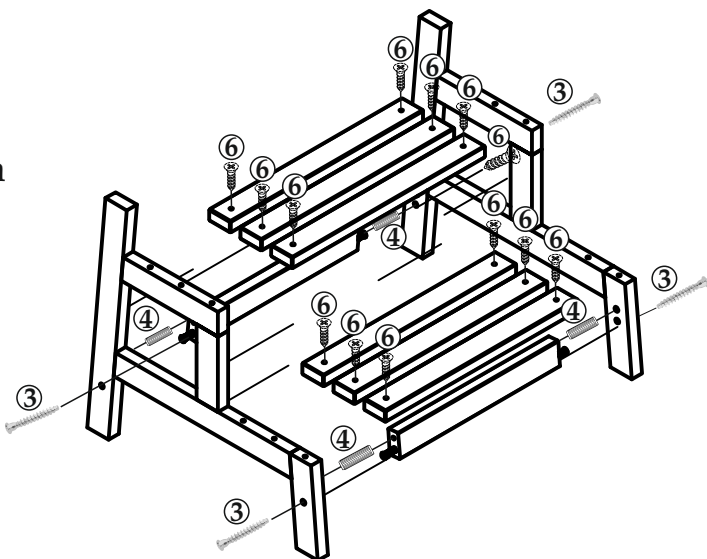

ООО «Элегия»

Стул «Стремянка»

174411 Россия, Новгородская обл., г. Боровичи, ул. Железнодорожников, 22
Тел. 8-81664 2-10-10; 90-100. E-mail: office@elegia-mebel.ru

Инструкция по сборке

Комплектация

№	Наименование	Кол-во
1	Винт 4x25	4
2	Стяжка МС 4x30 40	4
3	Стяжка СМ-2 7x50	10
4	Шкант 8x30	10
5	Ключ конф. 4мм, z	1
6	Саморез 3,5x35	25
7	Саморез 3,5x50	2

1. Сборка нижней части

2. Сборка верхней части

3. Сборка верхней части

4. Соединение верхней и нижней частей производить после их выравнивания

ВНИМАНИЕ! Окончательную стяжку стула производить на ровной поверхности во избежание качания изделия.