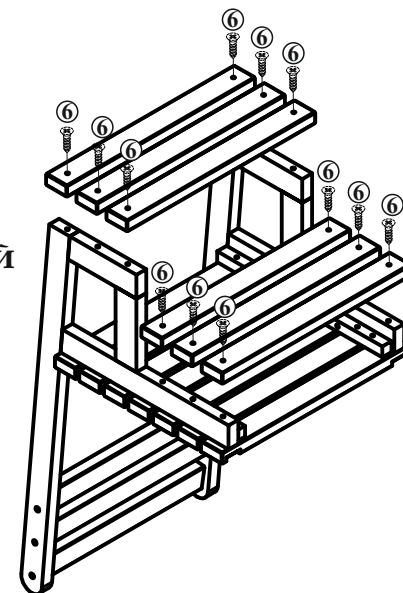

ООО «Элегия»

Стул «Стремянка»

174411 Россия, Новгородская обл., г. Боровичи, ул. Железнодорожников, 22
Тел. 8-81664 2-10-10; 90-100. E-mail: office@elegia-mebel.ru

Инструкция по сборке

Комплектация

№	Наименование	Кол-во
1	Винт 4x25	4
2	Стяжка МС 4x30 40	4
3	Стяжка СМ-2 7x50	10
4	Шкант 8x30	10
5	Ключ конф. 4мм, z	1
6	Саморез 3,5x35	25
7	Саморез 3,5x50	2

1. Сборка нижней части

2. Сборка верхней части

3. Сборка верхней части

4. Соединение верхней и нижней частей производить после их выравнивания

ВНИМАНИЕ! Окончательную стяжку стула производить на ровной поверхности во избежание качания изделия.