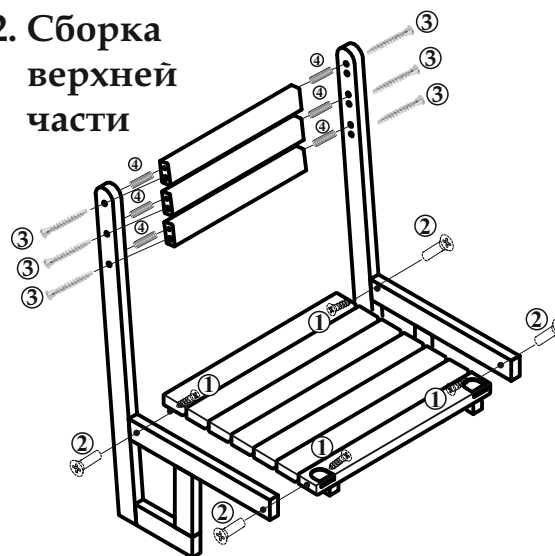

ООО «Элегия»

Стул «Стремянка»

174411 Россия, Новгородская обл., г. Боровичи, ул. Железнодорожников, 22
Тел. 8-81664 2-10-10; 90-100. E-mail: office@elegia-mebel.ru

Инструкция по сборке

Комплектация

№	Наименование	Кол-во
1	Винт 4x25	4
2	Стяжка МС 4x30 40	4
3	Стяжка СМ-2 7x50	10
4	Шкант 8x30	10
5	Ключ конф. 4мм, z	1
6	Саморез 3,5x35	25
7	Саморез 3,5x50	2

1. Сборка нижней части

2. Сборка верхней части

3. Сборка верхней части

4. Соединение верхней и нижней частей производить после их выравнивания

ВНИМАНИЕ! Окончательную стяжку стула производить на ровной поверхности во избежание качания изделия.