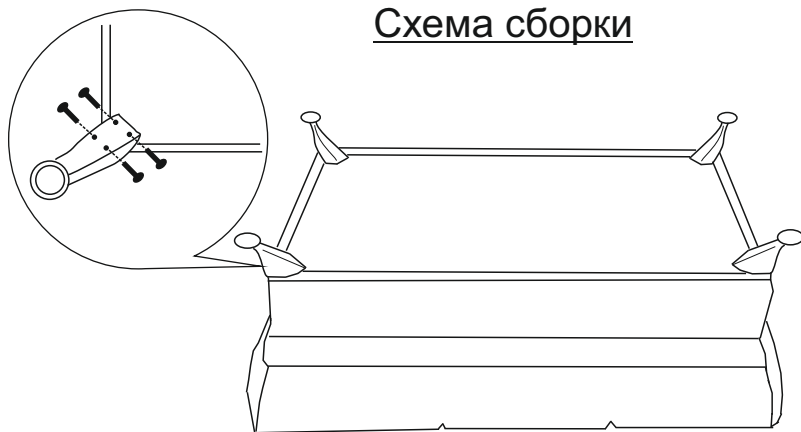

ООО «Элегия»

Россия, Новгородская обл., 174411 г. Боровичи ул. Железнодорожников,22

Тел/факс: (81664) 90-100, 90-102

Диван «ВЕГА-8»

Размеры (мм) шир./глуб./выс. 2180x920x900
Спальное место (мм) шир./глуб./выс.1250x1880x450

Комплектация

Наименование	Кол-во
Ножка алюмин.	4
Шуруп 4x30	16

Инструкция по сборке

Прикрутите ножки алюминиевые к нижней части основания дивана с помощью шурупов 4x30.

Схема сборки

Производитель оставляет за собой право вносить изменения в конструкцию изделий не влияющие на ее функциональность и художественное решение. Изображение представленное в инструкции может отличаться от реального вида изделия.