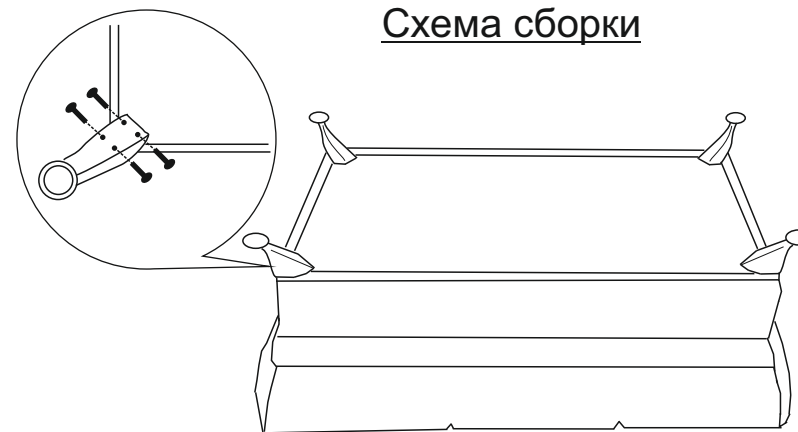

Комплектация

Наименование	Кол-во
Ножка алюмин.	4
Шуруп 4x30	16

Инструкция по сборке

Прикрутите ножки алюминиевые к нижней части основания дивана с помощью шурупов 4x30.

Схема сборки

Производитель оставляет за собой право вносить изменения в конструкцию изделий не влияющие на ее функциональность и художественное решение. Изображение представленное в инструкции может отличаться от реального вида изделия.

ООО «Элегия»

Россия, Новгородская обл., 174411 г. Боровичи ул. Железнодорожников,22

Тел/факс: (81664) 90-100, 90-102

Диван «ВЕГА-8»

Размеры (мм) шир./глуб./выс. 2180x920x900
Спальное место (мм) шир./глуб./выс.1250x1880x450