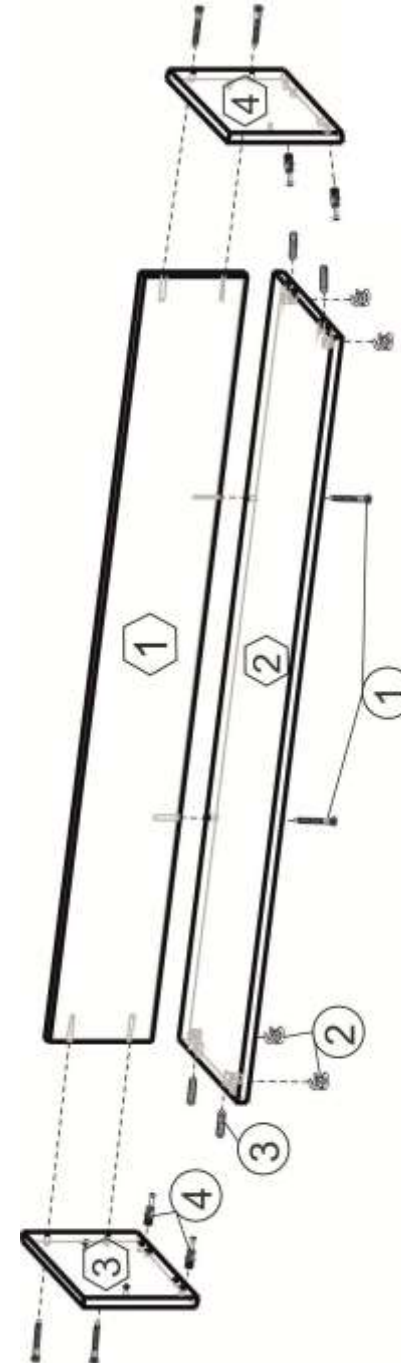

ООО «Элегия»

Россия, Новгородская обл., 174411 г. Боровичи, ул. Железнодорожников, 22

Тел/факс: (81664)2-0911, 2-6929

http://www.elegia-mebel.ru

Полка 60 1258x281x182

Детали

№ п/п	Наименование	Размеры		Кол-во
1	Щит нижний	1226	281	1
2	Щит задний	166	1226	1
3	Щит боковой лев.	182	281	1
4	Щит боковой прав.	182	281	1

Ведомость фурнитуры

№	Наименование	Кол-во
1	Стяжка 7x50	6
2	Эксцентрик Rastex	4
3	Шкант 8x30	4
4	Дюбель эксцентрика Rapid	4
5	Саморез 3,5x20	4
6	Ключ шестигранный	1
7	Заглушка стяжки	6
8	Стяжка МС 4x30-40	2

1	Стяжка 7x50	2	Шкант 8x30	3	Эксцентрик	4	Дюбель	5	Саморез 3.5x20

1. Вбейте шканты (поз.3) во внутренние торцевые отверстия (дет. 2.)
2. В отверстия по пласти (дет.1) вложите эксцентрики (поз.2). В отверстия по пласти щитов боковых (дет. 3,4) вставьте дюбеля (поз. 4.) ,вставив дюбеля в эксцентрики.
3. Прикрепите стяжками (поз.1) щит задний (дет.1) к нижнему и боковым щита (дет.2,3,4)
4. С помощью стяжек мс 4x30-40 (поз.8) соединить полку с соседними секциями.