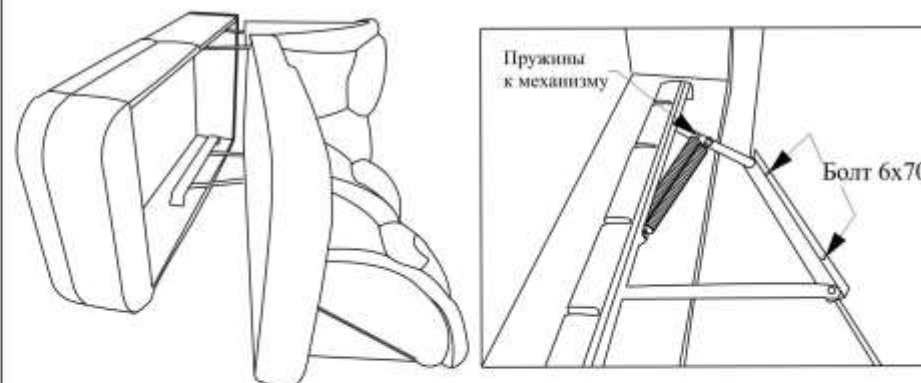

2. Положить ящик подъемной части и сиденье диванной части боковиной на ровную поверхность
- 2.1 Соединить механизм с сиденьем при помощи болтов 6x70 по имеющимся отверстиям
- 2.2 Прицепить пружины к механизму
- 2.3 вернуть подъемную часть в исходное положение.