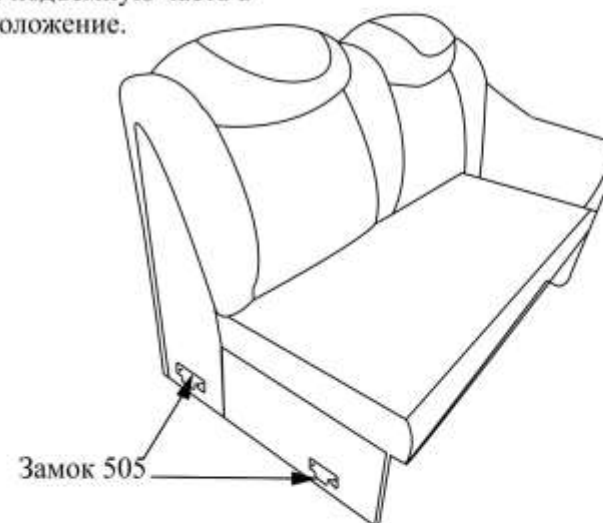

3. Приподняв диванную часть **вставить** замки в замки подъемной части
- 3.1 Задвинуть спальное место в диванную часть.

Производитель оставляет за собой право вносить изменения в конструкцию изделий не влияющие на ее функциональность и художественное решение. Изображение представленное в инструкции может отличаться от реального вида изделия.