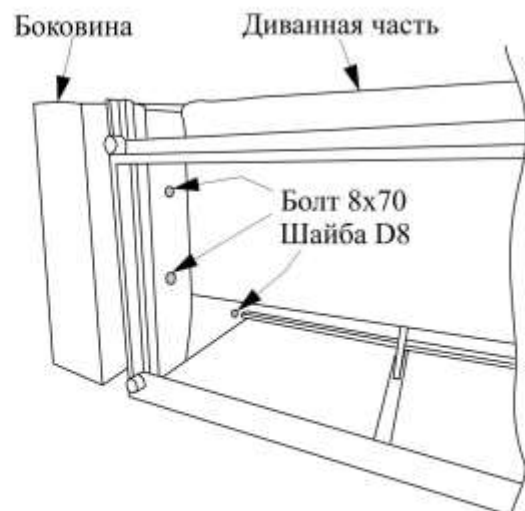

### Мягкий угол «Остин»

Комплектация

Наименование	Кол-во
Болт 6x70	4
Пружины к механизму	4
Болт 8x70	3
Шайба D8 ув.	3

### Схема сборки

1. Положить диванную часть спинкой на ровную поверхность
- 1.1 Приставить боковину, совместить отверстия на боковине (имеются метки в виде скобы) и диванной части
- 1.2 закрепить при помощи болтов 8x70 и шайб D8